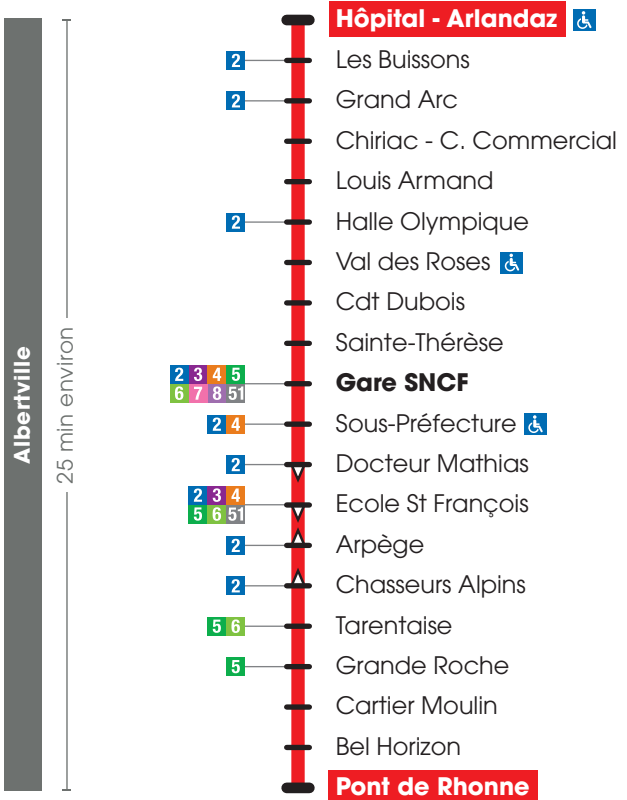

GÉOLOCALISER
MON BUS
EN TEMPS RÉEL

1

HORAIRES LIGNE

Du 1^{er} septembre 2025
au 31 août 2026

- Albertville
- Hôpital - Arlandaz
- Chiriac - Centre Commercial
- Gare SNCF
- Albertville
- Pont de Rhonne

tra-mobilite.com

Ligne 1

Légendes

- Terminus
- Arrêt desservi dans les deux sens
- Arrêt desservi dans un seul sens
- Correspondances avec les autres lignes

Arlysère vous simplifie la vie !

Utilisez les lignes du réseau TRA pour tous vos déplacements :

- La ligne 1 au cœur d'Albertville
- La ligne 2 au cœur d'Albertville et vers Gilly/Isère
- La ligne 3 vers Ugine
- La ligne 4 vers Ste Hélène/Isère
- La ligne 5 vers Cevins
- La ligne 6 vers Rognaix
- La ligne 7 vers Grésy/Isère
- La ligne 8 vers Mercury
- La ligne 21 vers Beaufort sur Doron
- La ligne 22 vers Les Saisies
- La ligne 23 vers Notre-Dame de Bellecombe
- La ligne 24 vers La Giettaz en Aravis
- La ligne Y51 vers Ugine