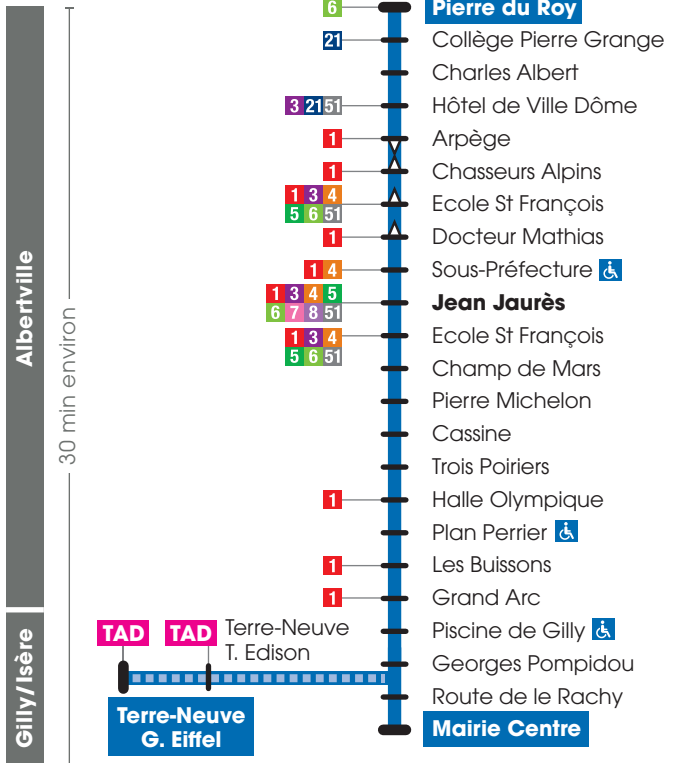

INFO TRAFIC
Inscription sur tra-mobilite.com

Vacances 2025/2026

- TOUSSAINT : du 18 octobre au 2 novembre 2025
- NOËL : du 20 décembre 2025 au 4 janvier 2026
- HIVER : du 7 février au 22 février 2026
- PRINTEMPS : du 4 avril au 19 avril 2026
- POINT DE L'ASCENSION : le 15 mai 2026
- ÉTÉ : du 4 juillet 2026 au jour de rentrée

Aucun bus ne circule les jours fériés

Légendes

- Terminus
- Arrêt desservi dans les deux sens
- Arrêt desservi dans un seul sens
- Correspondances avec les autres lignes
- Transport à la demande (TAD)

Arlysère vous simplifie la vie !

Utilisez les lignes du réseau TRA pour tous vos déplacements :

- La ligne 1 au cœur d'Albertville
- La ligne 2 au cœur d'Albertville et vers Gilly/Isère
- La ligne 3 vers Ugine
- La ligne 4 vers Ste Hélène/Isère
- La ligne 5 vers Cevins
- La ligne 6 vers Rognaix
- La ligne 7 vers Grésy/Isère
- La ligne 8 vers Mercury
- La ligne 21 vers Beaufort sur Doron
- La ligne 22 vers Les Saisies
- La ligne 23 vers Notre-Dame de Bellecombe
- La ligne 24 vers La Giettaz en Aravis
- La ligne Y51 vers Ugine

Fiches horaires disponibles au **Point Info Bus** (gare d'Albertville), chez les dépositaires, dans les mairies et sur le site www.tra-mobilite.com

Albertville Collège Pierre Grange → Gilly-sur-Isère Mairie Centre / Terre-neuve G. Eiffel