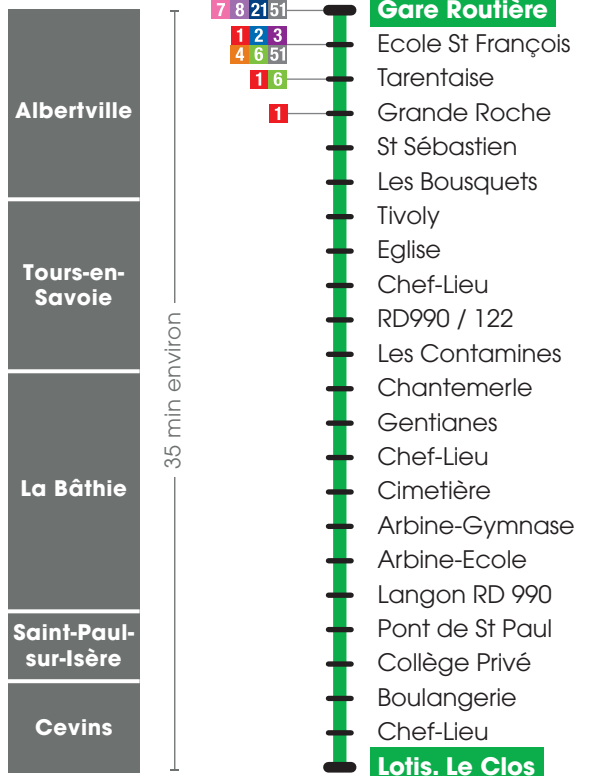

Ligne 5

Faire signe au conducteur

Légendes

- Terminus
- Arrêt desservi dans les deux sens
- Arrêt desservi dans un seul sens
- Correspondances avec les autres lignes

Arlysère vous simplifie la vie !

Utilisez les lignes du réseau TRA pour tous vos déplacements :

- La ligne **1** au cœur d'Albertville
- La ligne **2** au cœur d'Albertville et vers Gilly/Isère
- La ligne **3** vers Ugine
- La ligne **4** vers Ste Hélène/Isère
- La ligne **5** vers Cevins
- La ligne **6** vers Rognaix
- La ligne **7** vers Grésy/Isère
- La ligne **8** vers Mercury
- La ligne **21** vers Beaufort sur Doron
- La ligne **22** vers Les Saisies
- La ligne **23** vers Notre-Dame de Bellecombe
- La ligne **24** vers La Giéttaz en Aravis
- La ligne **Y51** vers Ugine

Fiches horaires disponibles au **Point Info Bus** (gare d'Albertville), chez les dépositaires, dans les mairies et sur le site www.tra-mobilite.com

Période scolaire Lundi à Vendredi (sauf jours fériés)

Vacances 2025/2026

- TOUSSAINT : du 18 octobre au 2 novembre 2025
- NOËL : du 20 décembre 2025 au 4 janvier 2026
- HIVER : du 7 février au 22 février 2026
- PRINTEMPS : du 4 avril au 19 avril 2026
- PONT DE L'ASCENSION : le 15 mai 2026
- ÉTÉ : du 4 juillet 2026 au jour de rentrée

Aucun bus ne circule les jours fériés

Albertville Gare Routière → Cevins Lotissement Le Clos

Communes	Points d'arrêt	Horaires						
		S	M					
Albertville	Gare Routière (quai n°5)	7:30	8:50	12:20	12:50	15:50	17:20	18:35
	Ecole St François	7:33	8:53	12:23	12:53	15:53	17:23	18:38
	Tarentaise	7:34	8:54	12:24	12:54	15:54	17:24	18:39
	Grande Roche	7:34	8:54	12:24	12:54	15:54	17:24	18:39
	St Sébastien	7:36	8:56	12:26	12:56	15:56	17:26	18:41
	Les Bousquets	7:38	8:58	12:28	12:58	15:58	17:28	18:43
Tours-en-Savoie	Tivoly	7:40	9:00	12:30	13:00	16:00	17:30	18:45
	Eglise	7:41	9:01	12:31	13:01	16:01	17:31	18:46
	Chef-Lieu	7:42	9:02	12:32	13:02	16:02	17:32	18:47
	RD990 / 122	7:43	9:03	12:33	13:03	16:03	17:33	18:48
	Les Contamines	7:44	9:04	12:34	13:04	16:04	17:34	18:49
La Bâthie	Chantemerle	7:46	9:06	12:36	13:06	16:06	17:36	18:51
	Gentianes	7:48	9:08	12:38	13:08	16:08	17:38	18:53
	Chef-Lieu	7:50	9:10	12:40	13:10	16:10	17:40	18:55
	Cimetière	7:51	9:11	12:41	13:11	16:11	17:41	18:56
	Arbine-Gymnase	7:52	9:12	12:42	13:12	16:12	17:42	18:57
	Arbine-Ecole	7:53	9:13	12:43	13:13	16:13	17:43	18:58
Saint-Paul-sur-Isère	Langon RD 990	7:56	9:16	12:46	13:16	16:16	17:46	19:01
	Pont de St Paul	7:59	9:19	12:49	13:19	16:19	17:49	19:04
	Collège Privé	8:03			13:19			
Cevins	Boulangerie	8:04	9:20	12:50	13:20	16:20	17:50	19:05
	Chef-Lieu	8:05	9:21	12:51	13:21	16:21	17:51	19:06
	Lotis. Le Clos	8:07			13:22	16:23	17:52	

Cevins Lotissement Le Clos → Albertville Gare Routière