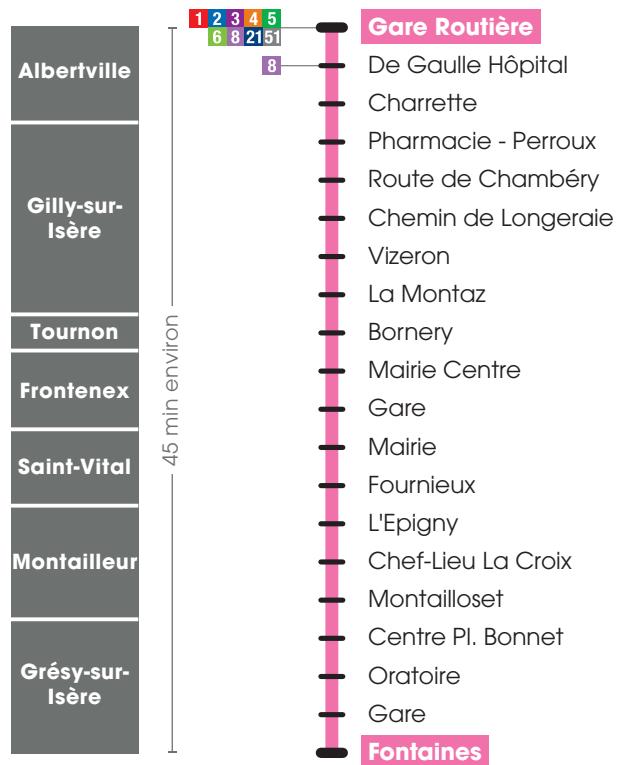

45 min environ

Légendes

- Terminus
- Arrêt desservi dans les deux sens
- Arrêt desservi dans un seul sens
- Correspondances avec les autres lignes

Arlysère vous simplifie la vie !

Utilisez les lignes du réseau TRA pour tous vos déplacements :

- La ligne **1** au cœur d'Albertville
- La ligne **2** au cœur d'Albertville et vers Gilly/Isère
- La ligne **3** vers Ugine
- La ligne **4** vers Ste Hélène/Isère
- La ligne **5** vers Cevins
- La ligne **6** vers Rognaix
- La ligne **7** vers Grésy/Isère
- La ligne **8** vers Mercury
- La ligne **21** vers Beaufort sur Doron
- La ligne **22** vers Les Saisies
- La ligne **23** vers Notre-Dame de Bellecombe
- La ligne **24** vers La Giettaz en Aravis
- La ligne **Y51** vers Ugine

Fiches horaires disponibles au **Point Info Bus** (gare d'Albertville), chez les dépositaires, dans les mairies et sur le site www.fra-mobilite.com

Vacances 2025/2026

- TOUSSAINT : du 18 octobre au 2 novembre 2025
- NOËL : du 20 décembre 2025 au 4 janvier 2026
- HIVER : du 7 février au 22 février 2026
- PRINTEMPS : du 4 avril au 19 avril 2026
- PONT DE L'ASCENSION : le 15 mai 2026
- ÉTÉ : du 4 juillet 2026 au jour de rentrée

Aucun bus ne circule les jours fériés

Albertville Gare Routière → Grésy-sur-Isère Fontaines

Communes	Points d'arrêt	Horaires	
		M	S
Albertville	Gare Routière (quai n°7)	7:30	12:20
	De Gaulle Hôpital	7:33	12:23
	Charrette	7:33	12:23
Gilly-sur-Isère	Pharmacie - Perroux	7:34	12:24
	Route de Chambéry	7:35	12:25
	Chemin de Longeraie	7:38	12:28
	Vizeron	7:39	12:29
Tournon	La Montaz	7:40	12:30
	Bornery	7:41	12:31
Frontenex	Mairie Centre	7:46	12:35
	Gare	7:47	
Saint-Vital	Mairie	7:50	12:38
	Fournieux	7:52	12:40
Montailleur	L'Epigny	7:53	12:41
	Chef-Lieu La Croix	7:56	12:43
	Montailloset	7:57	12:44
Grésy-sur-Isère	Centre Pl. Bonnet	8:01	12:48
	Oratoire	8:02	12:49
	Gare	8:03	12:50
	Fontaines	8:08	12:55

M : Mercredi uniquement   **S** : Sauf Mercredi

Grésy-sur-Isère Fontaines → Albertville Gare Routière

Communes	Points d'arrêt	Horaires				
		M	S			
Grésy-sur-Isère	Fontaines	6:50	8:10	11:35	12:55	17:55
	Gare	6:55	8:15	11:40	13:00	18:00
	Oratoire	6:56	8:16	11:41	13:01	18:01
	Centre Pl. Bonnet	6:57	8:17	11:42	13:02	18:02
Montailleur	Montailloset	7:00	8:20	11:45	13:05	18:05
	Chef-Lieu La Croix	7:02	8:22	11:47	13:07	18:07
	L'Epigny	7:05	8:25	11:51	13:10	18:10
Saint-Vital	Fournieux	7:06	8:26	11:52	13:11	18:11
	Mairie	7:08	8:28	11:55	13:13	18:13
Frontenex	Gare			12:00	16:30	
	Mairie Centre	7:10	8:30	12:01	13:15	16:31
Tournon	Bornery	7:15	8:35	12:06	13:20	16:36
	La Montaz	7:16	8:36	12:07	13:21	16:37
Gilly-sur-Isère	Vizeron	7:17	8:37	12:08	13:22	16:38
	Chemin de Longeraie	7:18	8:38	12:09	13:23	16:39
	Route de Chambéry	7:20	8:40	12:12	13:25	16:42
	Pharmacie - Perroux	7:21	8:41	12:13	13:26	16:43
	Charrette	7:21	8:41	12:13	13:26	16:43
Albertville	De Gaulle Hôpital	7:22	8:42	12:14	13:27	16:44
	Gare Routière (quai n°7)	7:25	8:45	12:17	13:30	16:47

M : Mercredi uniquement   **S** : Sauf Mercredi