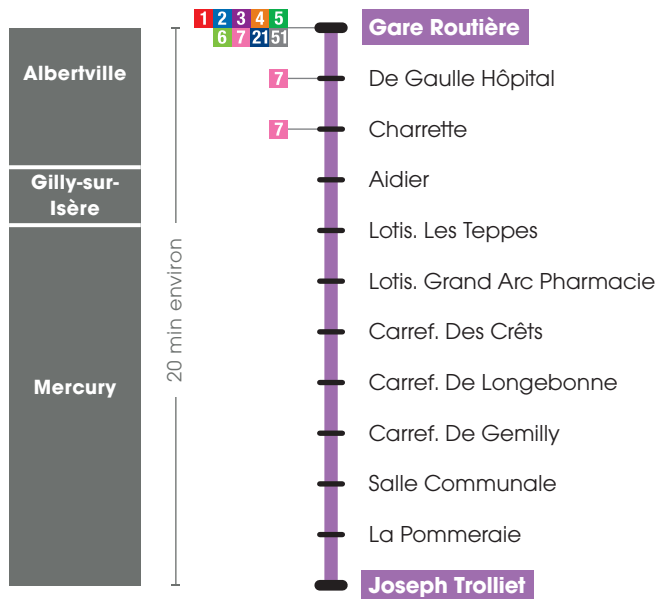

8

HORAIRES LIGNE

Du 1^{er} septembre 2025
au 31 août 2026

Albertville
Gare Routière

Gilly-sur-Isère

Mercury
Joseph Trolliet

tra-mobilite.com

Ligne 8

Faire signe au conducteur

Légendes

- Terminus
- Arrêt desservi dans les deux sens
- Arrêt desservi dans un seul sens
- Correspondances avec les autres lignes

Vacances 2025/2026

- TOUSSAINT : du 18 octobre au 2 novembre 2025
- NOËL : du 20 décembre 2025 au 4 janvier 2026
- HIVER : du 7 février au 22 février 2026
- PRINTEMPS : du 4 avril au 19 avril 2026
- PONT DE L'ASCENSION : le 15 mai 2026
- ÉTÉ : du 4 juillet 2026 au jour de rentrée

Aucun bus ne circule les jours fériés

Arlysière vous simplifie la vie !

Utilisez les lignes du réseau TRA pour tous vos déplacements :

- La ligne **1** au cœur d'Albertville
- La ligne **2** au cœur d'Albertville et vers Gilly/Isère
- La ligne **3** vers Ugine
- La ligne **4** vers Ste Hélène/Isère
- La ligne **5** vers Cevins
- La ligne **6** vers Rognaix
- La ligne **7** vers Grésy/Isère
- La ligne **8** vers Mercury
- La ligne **21** vers Beaufort sur Doron
- La ligne **22** vers Les Saisies
- La ligne **23** vers Notre-Dame de Bellecombe
- La ligne **24** vers La Giétaz en Aravis
- La ligne **Y51** vers Ugine

Albertville Gare Routière → Mercury Joseph Trolliet

Communes	Points d'arrêt	Horaires			
Albertville	Gare Routière (quai n°8)	7:30	12:20	17:30	18:10
	De Gaulle Hôpital	7:33	12:24	17:33	18:13
	Charrette	7:34	12:25	17:34	18:14
Gilly-sur-Isère	Aidier	7:38	12:29	17:38	18:18
	Lotis. Les Teppes	7:40	12:31	17:40	18:20
Mercury	Lotis. Grand Arc Pharmacie	7:41	12:33	17:41	18:21
	Carref. Des Crêts	7:42	12:34	17:42	18:22
	Carref. De Longebonne	7:44	12:36	17:44	18:24
	Carref. De Gemilly	7:44	12:37	17:44	18:24
	Salle Communale	7:45	12:38	17:45	18:25
	La Pommeraie	7:46	12:39	17:46	18:26
	Joseph Trolliet	7:47	12:40	17:47	18:27